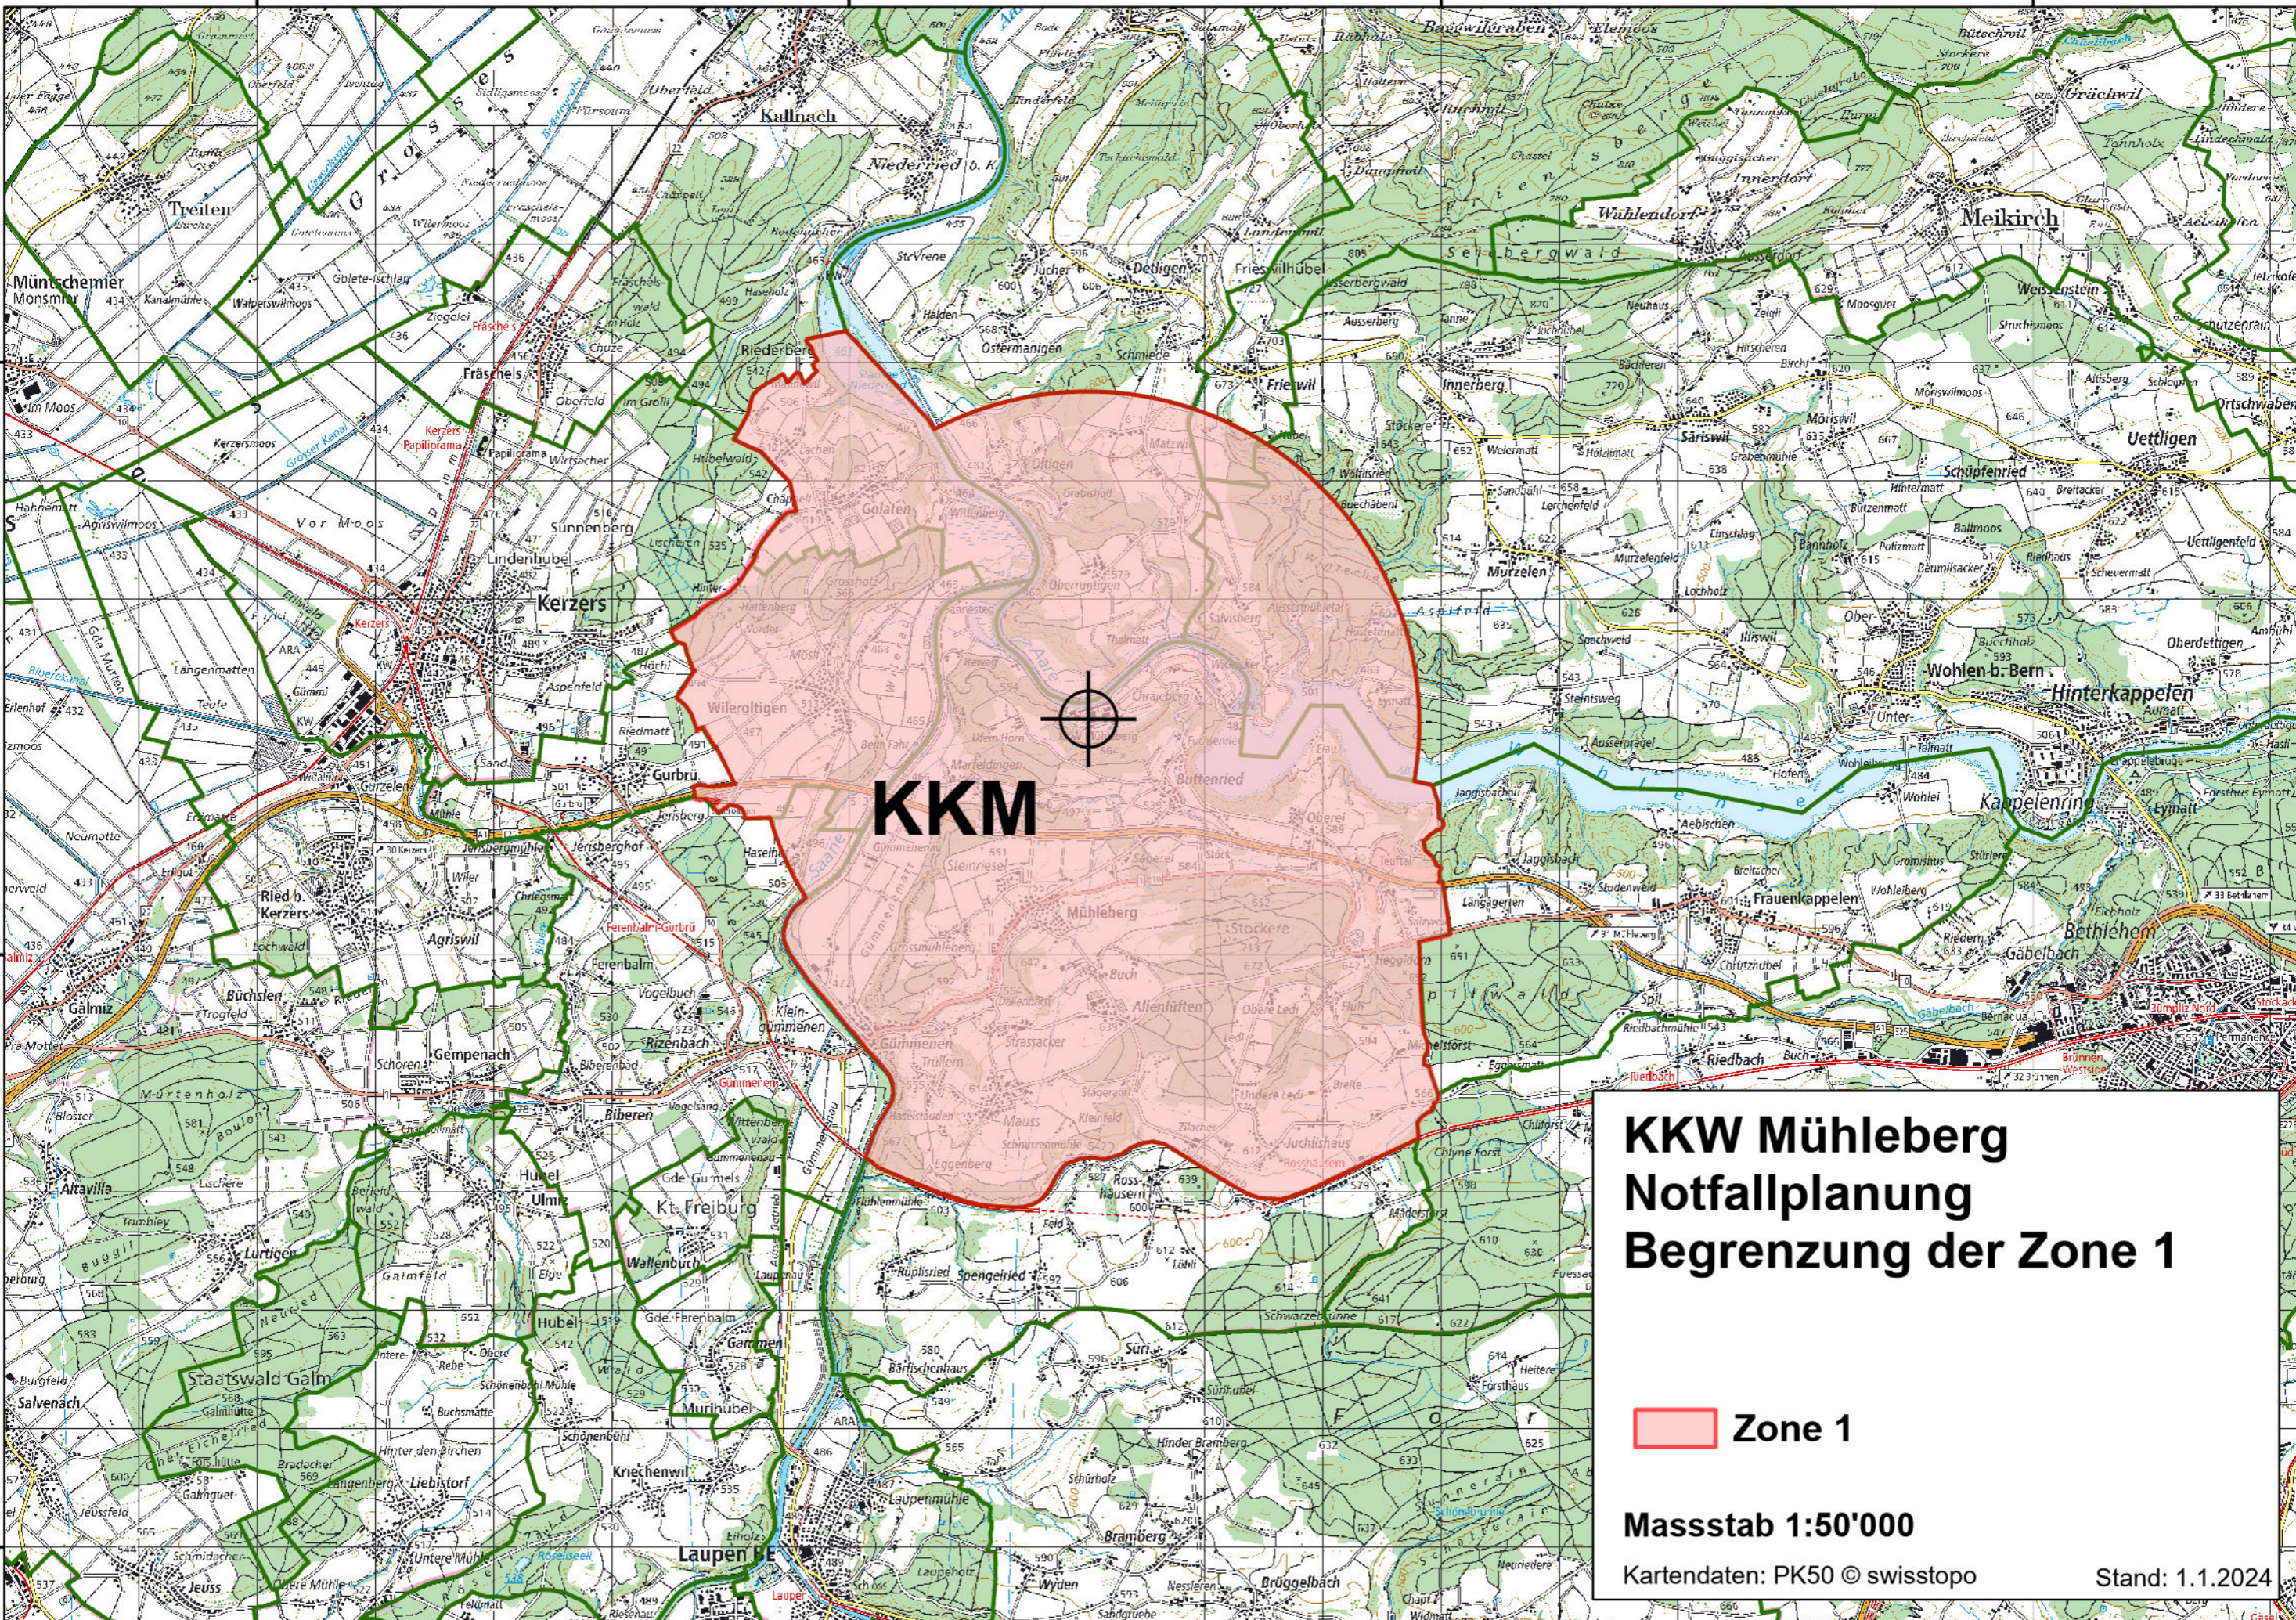

195'000

195'000

580'000

585'000

590'000

595'000

KKM

**KKW Mühleberg
Notfallplanung
Begrenzung der Zone 1**

 **Zone 1**

Masstab 1:50'000

Kartendaten: PK50 © swisstopo

Stand: 1.1.2024